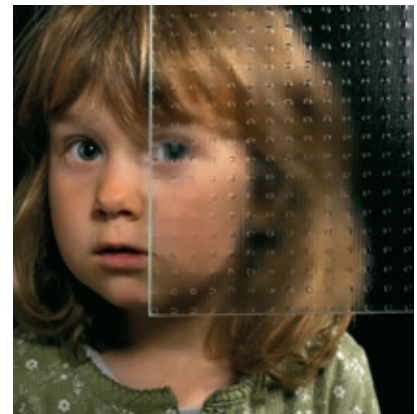

Wählen Sie zwischen:

Rahmenlos (Endnummer-50)

Edelstahloptik (Endnummer-70)

Integrierter Edelstahl-Stangengriff
in verschiedenen Längen
400 mm bis 2000 mm erhältlich

Verglasungen

Klarglas

Chinchilla weiß

Mastercarré weiß